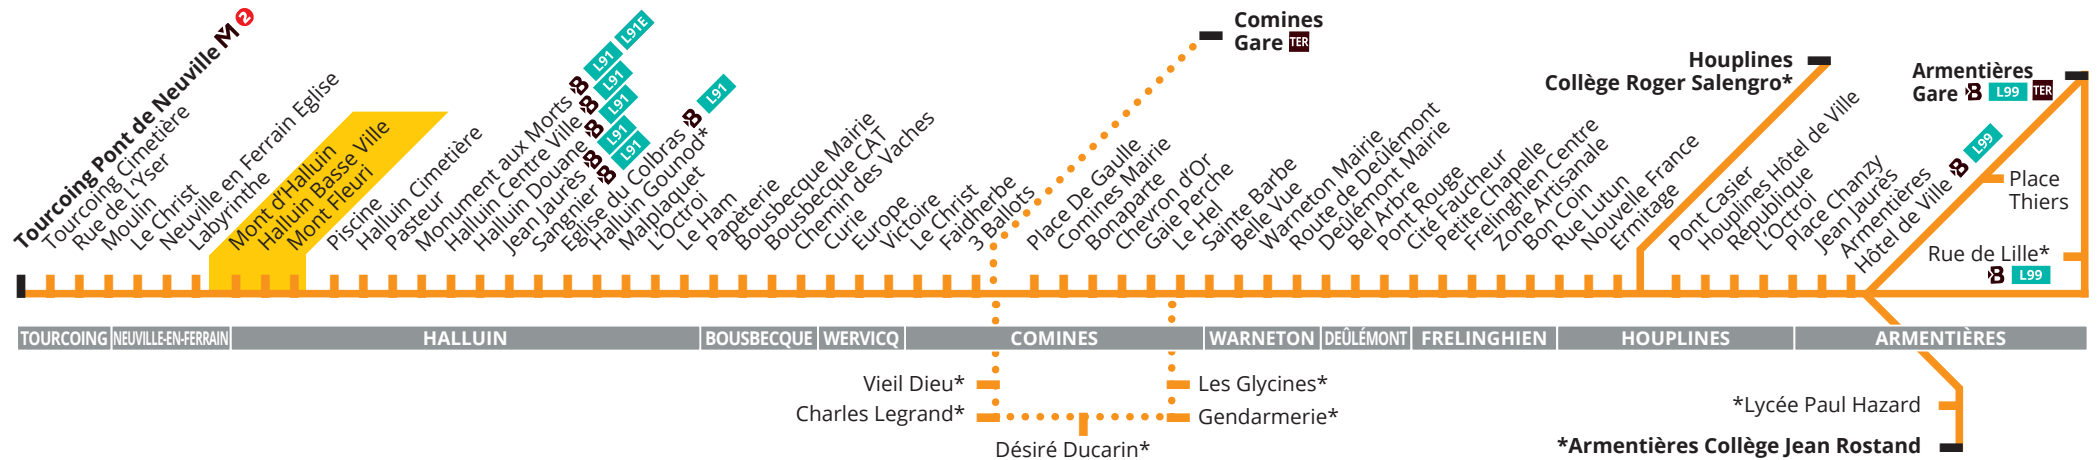

CORRESPONDANCES

M Métro ligne 2 | B L91 L91E L99 Liane | TER SNCF * Uniquement en période scolaire

! Arrêt non desservis du 21 octobre 2024 au 31 janvier 2025

CORRESPONDANCES

M2 Métro ligne 2 B L91 L91E L99 Liane TER SNCF * Uniquement en période scolaire

! Arrêt non desservis du 21 octobre 2024 au 31 janvier 2025

Du lundi au vendredi - période scolaire / Monday to Friday out of holidays

Table with 18 columns representing departure times for various locations (TOURCOING, NEUVILLE, HALLUIN, BOUSBECQUE, CURIE, COMINES, DEULEMONT, FRELINGHNIEN, ARMENTIERES, PLACE THIERS, HOUPLINES, ARMENTIERES GARE, ARMENTIERES COL. J. ROSTAND) from Monday to Friday.

M = CIRCULE UNIQUEMENT LE MERCREDI

Z = NE CIRCULE PAS LE MERCREDI

Du lundi au vendredi - vacances scolaires / Monday to Friday during holidays

Table with 18 columns representing departure times for various locations from Monday to Friday during school holidays.

Samedi / Saturday

Table with 18 columns representing departure times for various locations on Saturday.

Dimanche et jours fériés (sauf le 1er mai) / Sunday and bank holidays (except 1st May)

Table with 18 columns representing departure times for various locations on Sunday and bank holidays.